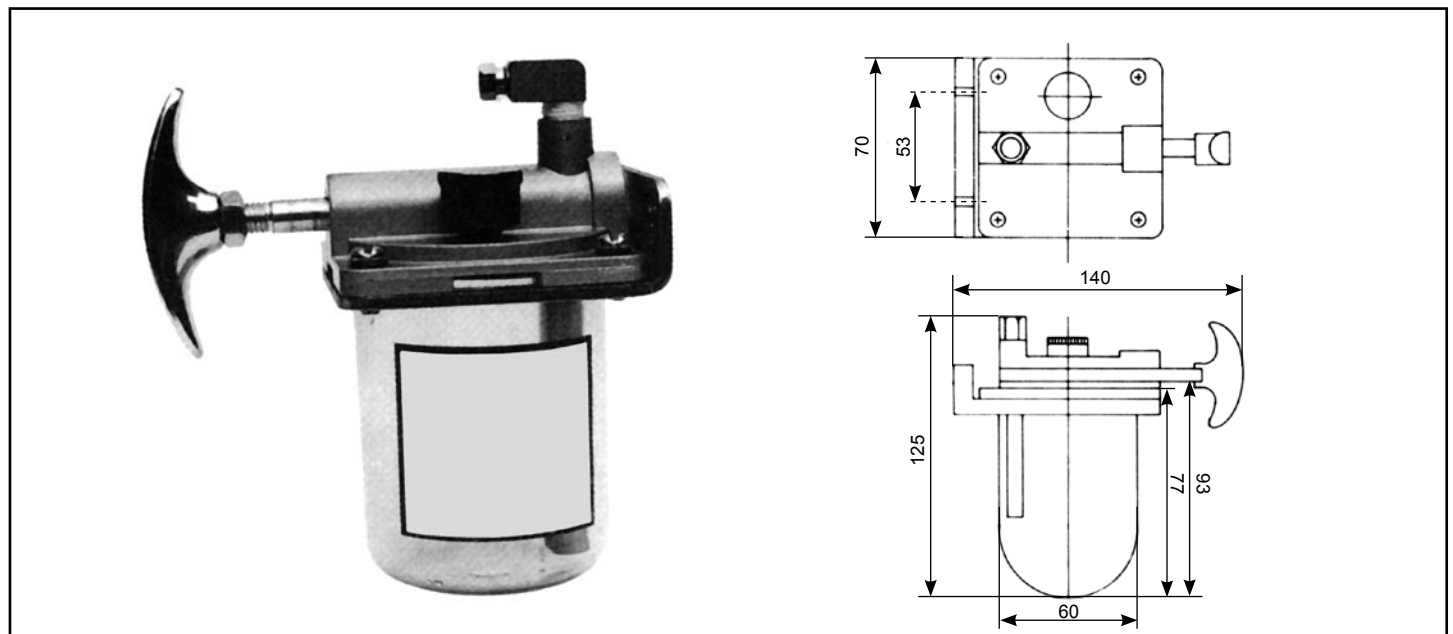

**POMPA A COMANDO MANUALE A PISTONE
PER DOSATORI A BASSA PRESSIONE**

**MANUAL PISTON PUMPS
FOR CONTROL UNITS LOW PRESSURE**

Codice Code	Portata Delivery	Pressione Pressure	Capacità serbatoio Tank Capacity	Peso Weight
4021009	8 cm ³	0,5 MPa	1 lt.	2 kg.

Codice Code	Portata Delivery	Pressione Pressure	Capacità serbatoio Tank Capacity	Peso Weight
4021005	3 cm ³	0,35 MPa	1,80 lt.	1,340 kg.