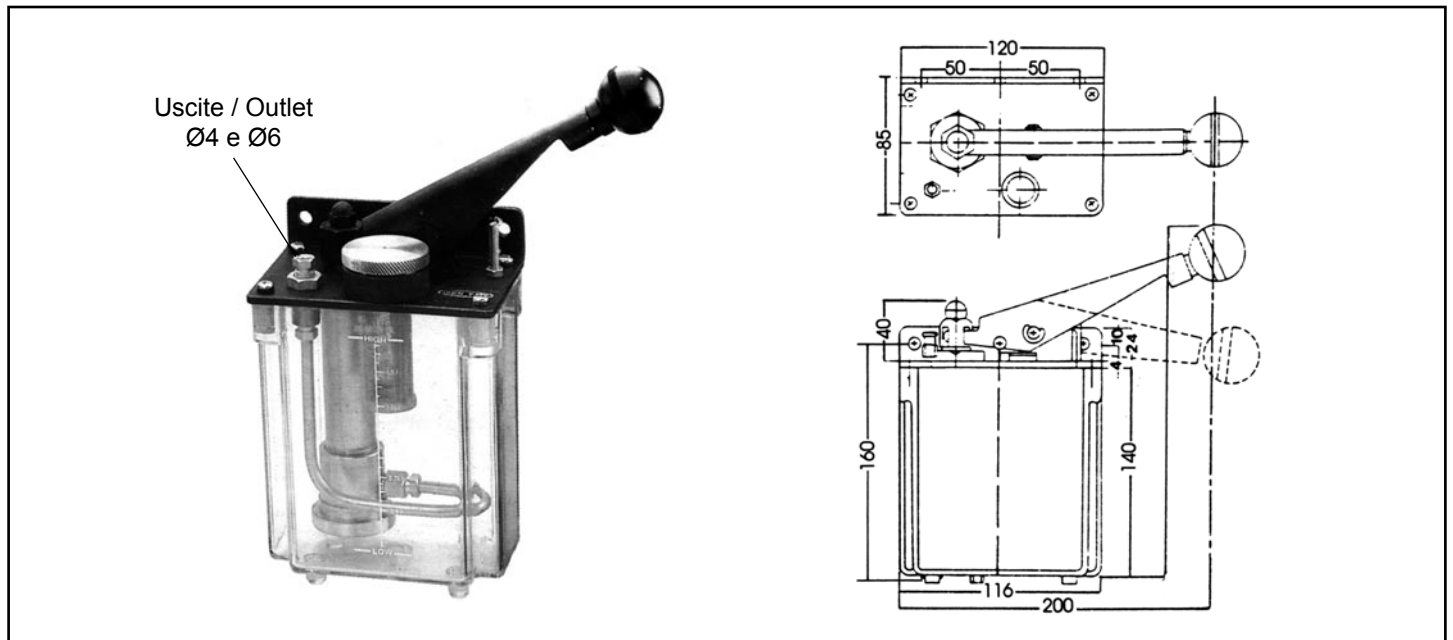

**POMPA A COMANDO MANUALE A PISTONE
PER DOSATORI A BASSA PRESSIONE**

**MANUAL PISTON PUMPS
FOR CONTROL UNITS LOW PRESSURE**

Codice Code	Portata Delivery	Pressione Pressure	Capacità serbatoio Tank Capacity	Peso Weight
4021009	8 cm ³	0,5 MPa	1 lt.	2 kg.

Codice Code	Portata Delivery	Pressione Pressure	Capacità serbatoio Tank Capacity	Peso Weight
4021005	3 cm ³	0,35 MPa	1,80 lt.	1,340 kg.